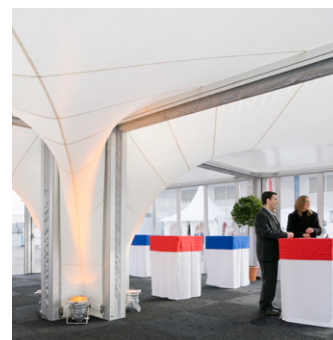

LOSBERGER DE BOER

劳斯伯格德博“旋风魔方”创新与设计 从自然现象汲取灵感—赋予独特理念的空间设计

新颖的设计

笔直的线条彰显优雅，玻璃幕墙彰显了现代精巧的外观。
搭配优质实用的地板，打造具有现代风格的装配式可移动建筑。
这便是劳斯伯格德博——旋风魔方

劳斯伯格德博可移动装配式建筑的优势

安全可靠：抗风、抗雪、防水、阻燃、抗震

引领潮流的模块化设计：根据场地面积和需求灵活组合，为活动项目注入新活力。

绿色可持续、快速拆搭：绿色搭建，可根据不同场地需求重复使用。

高使用寿命、高性价比：使用寿命长达20年及以上。相较固定建筑，性价比更高。

流程便捷：报批手续相比固定建筑更简单，不占建设用地。